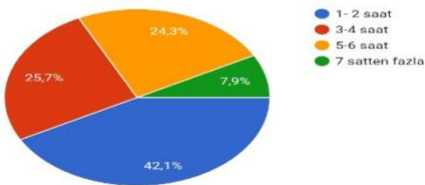

Özet

Soru

Bağımsız

CİNSİYET

152 yanıt

1-Günlük kaç saat internet kullanıyorsunuz?

152 yanıt

E GÜVENLİK VELİ