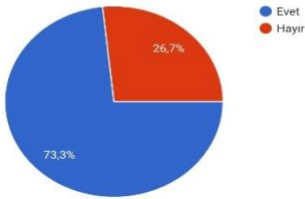

E GÜVENLİK ÖĞRETMEN

Sorular Yanıtlar 30

İlgilendiğini biliyor musunuz?

30 yanıt