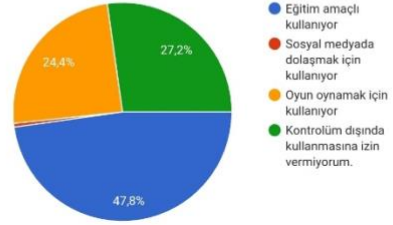

2-Çocuğunuzun hangi sitelere girdiğini biliyor musunuz?

180 yanıt

E GÜVENLİK VELİ

Sorular Yanıtlar 180

3-Çocuğunuzun interneti hangi amaçla kullandığını biliyor musunuz?

180 yanıt

4-e Güvenlik hakkında bilginiz var mı?