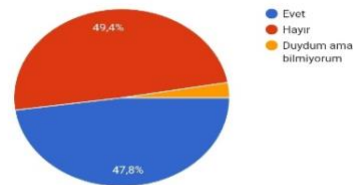

5-Bilgisayar,TV,Tablet veya Telefonda çocuk şifresi var mı?

180 yanıt