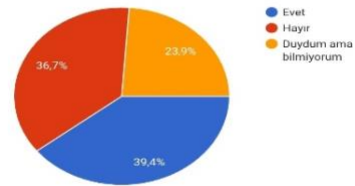

E GÜVENLİK VELİ

Sorular Yanıtlar 180

180 yanıt