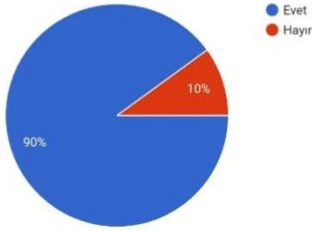

Özet

Soru

Bağımsız

CİNSİYET

152 yanıt

1-Günlük kaç saat internet kullanıyorsunuz?

152 yanıt

E GÜVENLİK VELİ

2-Çocuğunuzun hangi sitelere girdiğini biliyor musunuz?

180 yanıt

E GÜVENLİK VELİ

Sorular Yanıtlar 180

3-Çocuğunuzun interneti hangi amaçla kullandığını biliyor musunuz?

180 yanıt

4-e Güvenlik hakkında bilginiz var mı?