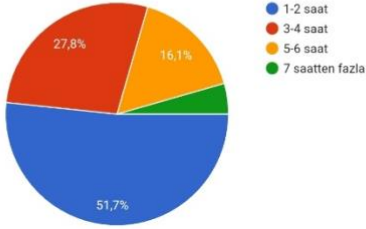

Özet

Soru

Bağımsız

CİNSİYET

152 yanıt

1-Günlük kaç saat internet kullanıyorsunuz?

152 yanıt

E GÜVENLİK VELİ

Sorular Yanıtlar 180

180 yanıt

5-Bilgisayar,TV,Tablet veya Telefonda çocuk şifresi var mı?

180 yanıt

E GÜVENLİK VELİ

Sorular Yanıtlar 180

1-Çocuğunuz günlük kaç saat internet kullanıyor?

180 yanıt

2-Çocuğunuzun hangi sitelere girdiğini biliyor musunuz?

180 yanıt

E GÜVENLİK VELİ

Sorular Yanıtlar 180

3-Çocuğunuzun interneti hangi amaçla kullandığını biliyor musunuz?

180 yanıt

4-e Güvenlik hakkında bilginiz var mı?